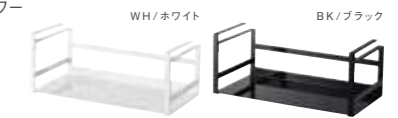

①

②

③

⑤

Under Shelf Wide Bottle Storage Rack  
① 戸棚下ワイドジャグボトル収納ラック タワー  
各¥3,850 (税込)

No.5276/5277  
■商品サイズ / 約W40×D20×H17.5  
■対応サイズ / 棚板の厚さ:約1.4~2.5cm 幅:約40cm以上 奥行:約20cm以上

Under Shelf Wine Glass Rack  
② 戸棚下ワイングラスハンガー タワー  
各¥1,540 (税込)

Under Shelf Storage Rack  
④ 戸棚下多機能ラック タワー  
各¥3,300 (税込)

No.2845/2846  
■商品サイズ / 約W30.5×D26×H16cm  
■取付可能な吊り下げ戸棚 / 棚板の厚さ:約1.4~2.5cmまで  
取付可能なキッチンペーパー / 高さ:約24cmまで

Under Shelf Spice Rack  
⑤ 戸棚下調味料ラック タワー  
各¥2,640 (税込)