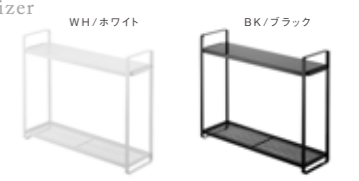

No.2466/2467  
■商品サイズ / 約W30.5×D12.5×H18cm  
■対応サイズ / 棚板の厚さ:約1.4~2cmまで

Expandable Stove Hob Cover

①奥行ワイド棚付き伸縮排気口カバー タワー  
各¥3,520(税込)

No.5248/5249

■商品サイズ / 約W46~82×D14×H6.7cm  
■対応サイズ / 幅約44~80cmまでのビルトインガスコンロ、IHクッキングヒーターに対応  
排気口カバーの高さ:約1.8cm以下

Gas Stove Gap Rack

③コンロ奥隙間ラック タワー  
各¥3,465(税込)

No.4783/4784

■商品サイズ / 約W58×D11×H19.5cm  
■対応サイズ / 棚面高さ:約18cm

Ladle & Lid Stand

②お玉&鍋ふたスタンド タワー  
各¥1,870(税込)

No.2248/2249

■商品サイズ / 約W10×D10×H15cm

Double Decker Countertop Organizer

④コンロ横ラック2段 タワー  
各¥4,510(税込)

No.5150/5151

■商品サイズ / 約W51×D14×H40cm

Bottle Drying Stand With Tray

①ワイドジャグボトルスタンド タワー  
各¥3,850(税込)

No.5409/5410

■商品サイズ / 約32×12×17cm  
■対応サイズ / 500mL~ 2L以下のマグボトル・ジャグ・水筒

One-Handed Soap Dispenser

④片手で出せるディスペンサー タワー  
各¥1,485(税込)

No.5213/5214

■商品サイズ / 約W5.5×D5.5×H18.5cm

Folding Drainer with Silicone Tray

②折り畳み水切り タワー シリコントレー付き L  
各¥3,850(税込)

No.5054/5055

■商品サイズ / 約W58×D26×H0.8cm  
■対応サイズ / 奥行約54cm以下のシンク