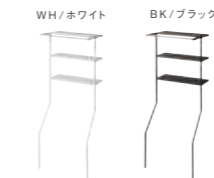

No.4768/4769  
■商品サイズ / 約W28×D12×H18.5cm  
■対応サイズ / 給水ホースホルダー(収納部分)約W2.5×D3.5cm

Magnet Gel Ball Stoker  
⑤マグネット洗濯洗剤ボールストッカー タワー  
各¥2,310(税込)

No.4266/4267  
■商品サイズ / 約W17×D9.5×H17cm

Laundry Shelf  
①立て掛けランドリーシェルフ タワー  
各¥14,850(税込)

No.2482/2483  
■商品サイズ / 約W75×D48×H190cm  
■対応サイズ / 洗濯機:約W72×H120cm(蓋開時)以内

Magnet Washing Machine Side Rack  
②洗濯機横マグネット収納ラック タワー  
各¥5,830(税込)

No.3307/3308  
■商品サイズ / 約W28×D11×H67cm  
■対応サイズ / 幅約28cm以上の洗濯機または洗濯乾燥機の側面