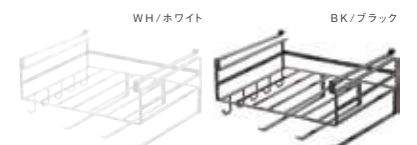

Under Shelf Storage Rack
④ 戸棚下多機能ラック タワー
各¥3,300 (税込)

No.2845/2846
■商品サイズ / 約W30.5×D26×H16cm
■取付可能な吊り下げ戸棚 / 棚板の厚さ:約1.4~2.5cmまで
取付可能なキッチンペーパー / 高さ:約24cmまで