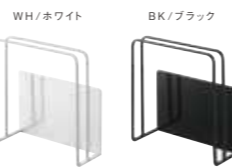

Place Mat Storage. Product details and images for the place mat storage.

Magnet Kitchen Tray Holder. Product details and images for the tray holder.

Kitchen Knife Holder for Magnet Panel Organizer. Product details and images for the knife holder.

①

Magnet Kitchen Rack Wide  
① マグネットキッチン棚 タワー ワイド  
各¥3,190 (税込)

No.5078/5079  
■商品サイズ / 約W50×D14×H12cm

Magnet Refrigerator Side Rack  
② マグネット冷蔵庫サイドラック タワー  
各¥3,080 (税込)

No.2744/2745  
■商品サイズ / 約W24.5×D6.5×H34cm  
■対応キッチンペーパーロール / 直径:約11 高さ:約24cmまで

Magnet Dishcloth Hanger  
③ マグネット布巾ハンガー タワー  
各¥1,980 (税込)

No.2456/2457  
■商品サイズ / 約W24×D1×H6cm

Cutting Board Stand for Magnet Panel Organizer  
④ マグネットまな板スタンド タワー  
各¥1,650 (税込)

No.5138/5139  
■商品サイズ / 約W13.5×D5.5×H14cm  
■対応サイズ / 厚み約2.5cm・約1.5cmまでのまな板を各1枚ずつ収納可能

Magnet Spice Rack  
⑤ マグネットスパイスラック タワー  
各¥2,530 (税込)

No.2522/2523  
■商品サイズ / 約W24.5×D11×H8.5cm

Magnet Kitchen Paper Holder  
⑥ 片手でカットマグネットキッチンペーパーホルダー タワー  
各¥2,420 (税込)

No.4941/4942  
■商品サイズ / 約W30.5×D2.5×H9.5cm  
■対応キッチンペーパーロール / 直径:約15cm 高さ:約28cmまで