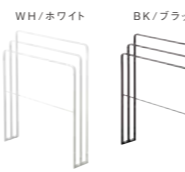

Suction Cup Toothbrush Holder

③ 吸盤トゥースブラシホルダー タワー 5連  
各¥1,100 (税込)

WH/ホワイト BK/ブラック

No.3285/3286  
■商品サイズ / 約W15×D4.5×H5.5cm

Soap Tray

⑦ ソープトレイ タワー  
各¥1,100 (税込)

WH/ホワイト BK/ブラック

No.6799/6800  
■商品サイズ / 約W11×D7.5×H1.2cm

①

②

①

②

③

Laundry Wagon + Basket  
①ランドリーワゴン+バスケット タワー  
各¥13,970(税込)

No.3351/3352  
■商品サイズ / 約W40×D29×H93.5cm  
■対応商品 / ランドリーワイヤーバスケット タワー M-L

Wide-opening Bath Towel Hanger  
②横から掛けられるバスタオルハンガー 3連タワー  
各¥5,940(税込)

No.4979/4980  
■商品サイズ / 約W70×D14×H81cm

Magnet Folding Rack  
③洗濯機横マグネット折り畳み棚 タワー  
各¥3,850(税込)

No.5096/5097  
■商品サイズ / 約W41×D27×H25.5cm(使用時)

③

④

④

Washing Machine Side Magnet Rack  
With Water Supply Hose Holder  
④ホースホルダー付き洗濯機横マグネットラック タワー  
各¥3,190(税込)