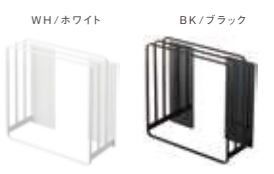

Magnet Smartphone Stand  
⑦マグネットバスルームスマートフォンスタンド タワー

各¥1,980(税込)

No.4972/4973

■商品サイズ / 約W8×D17×H12cm

■対応サイズ / 高さ約16.5cmまでのスマートフォン

Magnet Cleaning Tool Holder  
⑧マグネットバスルームクリーニングツールホルダー タワー

各¥1,540(税込)

No.4976/4977

■商品サイズ / 約W8×D6×H12cm

Magnet Bath Lid Stand  
⑨乾きやすいマグネット風呂蓋スタンド タワー

各¥3,850(税込)

No.5085/5086

■商品サイズ / 約W26.5×D10.3×H25cm

■対応サイズ / 厚さ約2.5cmまでの風呂蓋

①②

④