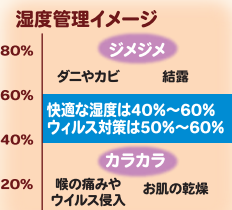

野菜 プレゼント

レインボーニュースを見た方に、「さつまいも」をプレゼント!
農業体験の受付で「レインボーニュースを見た」といってね。(先着10名)

毎月の体験内容は以下になります。

開催日	開催時間	体験内容	参加人数
毎月 第2土曜日	10:00~12:00 (内30分程度)	野菜の種まきや 収穫など	10名

- 持ち物** 農作業できる格好・長靴・軍手・タオルなど
※長靴・軍手がなければ、数に限りはございますが、貸し出しもできます。
- 参加申込方法** 参加される方は、お問合せ先までご連絡ください。

お問い合わせ先
無門福祉会
〒470-0376
豊田市高町東山7-43
☎ 0565-45-7883

寒い冬は **ホッ** とあったまって
ココロもカラダもリラックス

入浴剤セットプレゼント

3名様

おうちで
温泉気分

〈抽選応募締め切り〉2022年11月末日
応募方法:「レインボーニュース11月号プレゼント希望」と明記し、
下記電話番号、FAX、メールアドレスまでご連絡ください。
TEL: 0565-45-0129 FAX: 0565-45-1989
Mail: kumazawa@imaishoji.co.jp
〈ご注意事項〉抽選結果は賞品の発送をもってかえさせていただきます。メール応募用QR
賞品発送時期: 2022年12月初旬頃

Rinnai マイクロバブルバス給湯器
Micro Bubble Bath

おすすめ!

毎日の入浴がマイクロバブルで変わる
微小な泡が作り出す白濁のお湯で
温熱効果と洗浄効果

Pick up イマイが 応援する 健康とびっ

空気を乾燥させない
ガスファンヒーターなら
加湿器なしでも安心♪

加湿をして
乾燥から身を守りましょう!

空気が乾燥していると、皮膚のかゆみ、むくみ、関節の痛みが発生します。そして、口や鼻の粘膜も乾きやすくなるため、体の防御機能が落ちてしまい、風邪やインフルエンザにかかりやすくなります。
また、肌を保護する天然のクリームである、皮脂や汗の分泌量が減ってしまい髪や肌にトラブルが起こりやすくなります。