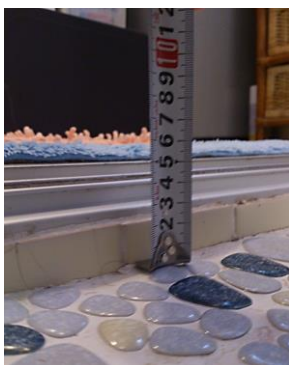

Bathroom

西山町 S様

カタログのような…。白色浴槽が映える、お洒落な浴室

施工後

今回施工したのは… LIXIL の **Kireiyu**

SYSTEM BATHROOM
システムバスルーム キレイユ

← 浴室内の壁パネルはご主人様が選ばれたオンダガタライト。4面張りにしたことで、浴槽の白色が映える、シックでカッコいい浴室に！

← 洗面所と浴室の間にあった段差も、解消しました。

施工前

洗面も浴室もタイルの床で、冬は足元がひんやり。また、浴槽の角は割れてしまっていました。

↑ 浴室のリフォームと一緒に洗面所もリフォーム！洗面所の床は浴室の床に合わせてグレー系の色に。

→ 浴室と洗面所の間には、5cm程の段差がありました。