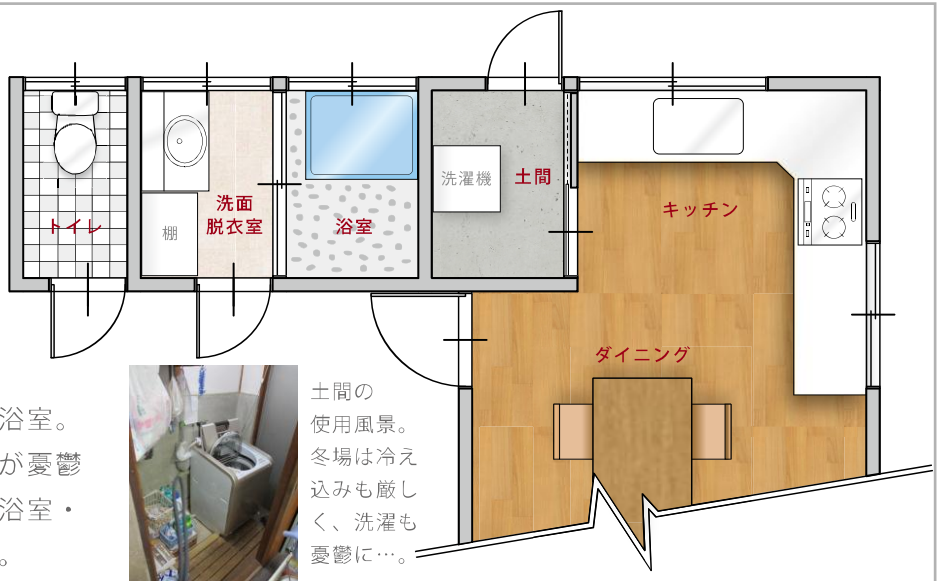

### 2: お年寄りにも優しく

安心の入浴となるよう、手すりを数ヶ所に施工。入口の段差をなくし出入りしやすく。

### 3: ゆったり空間

快適に過ごして頂くために、間取りを変更して浴室・洗面所を広くしました。

## 施工前

### 寒くて憂鬱な浴室

昔ながらのタイル貼りのS様邸の浴室。冬は特に寒くて、お風呂に入るのが憂鬱だったご家族。今回思い切って、浴室・洗面所のリフォームをされました。

土間の使用風景。冬場は冷え込みも厳しく、洗濯も憂鬱に…。