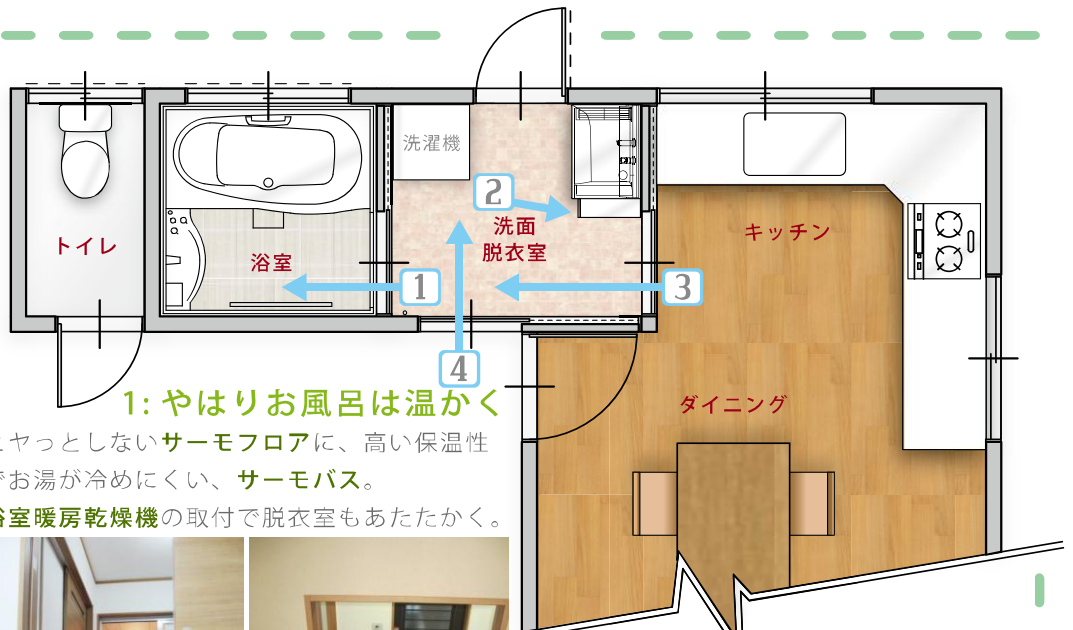

# Bathroom and Lavatory

四郷町 S様邸

あったかお風呂でゆったり快適

## 施工後

1

### 2: お年寄りにも優しく

安心の入浴となるよう、手すりを数ヶ所に施工。入口の段差をなくし出入りしやすく。

### 3: ゆったり空間

快適に過ごして頂くために、間取りを変更して浴室・洗面所を広くしました。