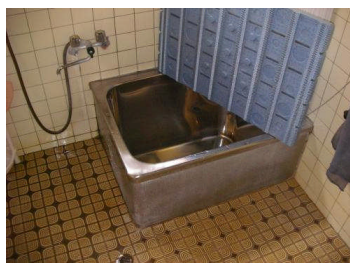

浴室・洗面

S様邸

木を使ったナチュラルリフォーム

施工後

施工前

タイル張りのお風呂からユニットバスにしました。

ベージュを基調としたお風呂は、隣の木の洗面室とも調和が取れて落ち着いた雰囲気。

浴室には手すりを取り付け、また脱衣室暖房も取り付けたので安心して入ることが出来ます。