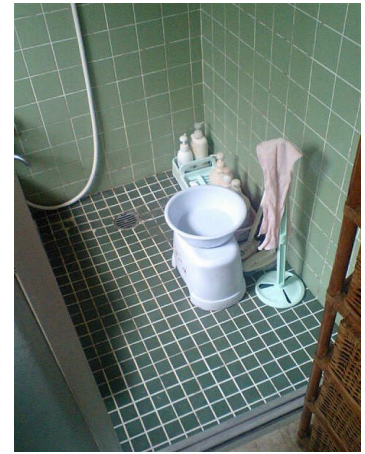

浴槽・洗面リフォーム

尾崎さんお客様

明るく、暖かい雰囲気

施工後

施工前

『孫が遊びにくるので、それまでに綺麗に、明るい印象にしておきたい』
という思いでプチリフォームされました。
ユニットバスでは、狭くなるのであえて、
ユニットバスにはせずにタイル・パネル
にして、浴槽も換えました。

施工後

緑色で少しい印象だった
浴室も、白いパネルで明るい印
象になりました。