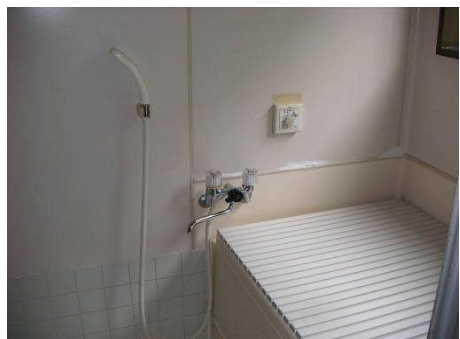

## 浴室リフォーム

さなげ台団地 A様邸

お風呂広々 気持ちいい

施工後

『お風呂に窓をもう一つ付けて風通しをよくしたい』今までいろいろな所に相談してきましたが『必要ない』と業者さんに言われてきました。イマイ商事は『いいね!!もう一つ付けましょう!!』とすぐに返事が返ってきました。それで、頼むことにしました。

施工前

施工後

A様のお宅のお風呂は少し変わったサイズのユニットバスです。壁と浴室の間にデッドスペースがたくさんありましたので、このデッドスペースを利用して当社のオリジナルのユニットバスを設置し、広いお風呂を実現しました。タイルを少し迷って見えましたが、質のよいやさしいイメージのタイルにされて、とても喜んでいただけました。ユニットバスの入れ替えと同時に浴室暖房も設置して年中爽やかで快適なお風呂に仕上がりました。