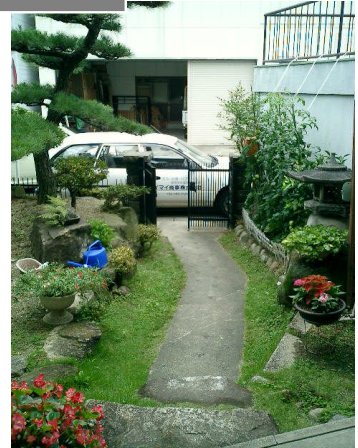

手摺り・スロープ取付.....

S様邸

段差解消で歩きやすく

施工後

玄関までに掴まる物がなく、歩きづらかったアプローチに、手摺りを取付けました。さらに段差を解消したことで、安心して歩いていけるよう施工しました。床の材質は、プールの施設に使用されている素材で、雨の日も、滑りにくくなっています。

施工前

お気軽にお問い合わせください。

イマイ商事株式会社 